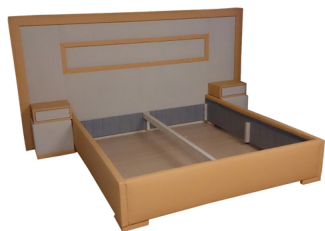

## Vanili Franciaágy

200\*160 as fekv?felület?

Értékelés: Még nincs értékelés  
[Tegye fel kérdését a termékr?!](#)

Leírás

Egyedi kialakítású franciaágy

Ágynem?tartóval,éjjeli szekrénnel, matrac rendelhet? hozzá 26 cm nagyrugalmasságú ára 145 000.-

Befoglaló mérete 215\*250 cm